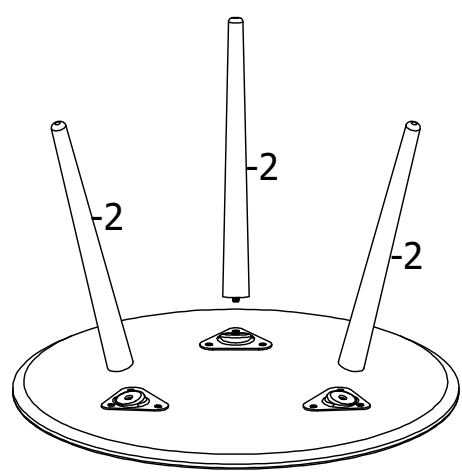

FIG. 2

FIG. 3

DK Ved reklamation oplyses følgende:
D Im Reklamationsfall, bitte folgendes erläutern:
US In case of claims, please state the following:
F En cas de réclamation, veuillez indiquer:
NL Bij service volgene mededelen
E En caso de reclamación, indicar lo siguiente:
P No caso de reclamação, por favor indique o seguinte:
JP お気づきの点等ございましたら、以下の点をお知らせください。

Example!