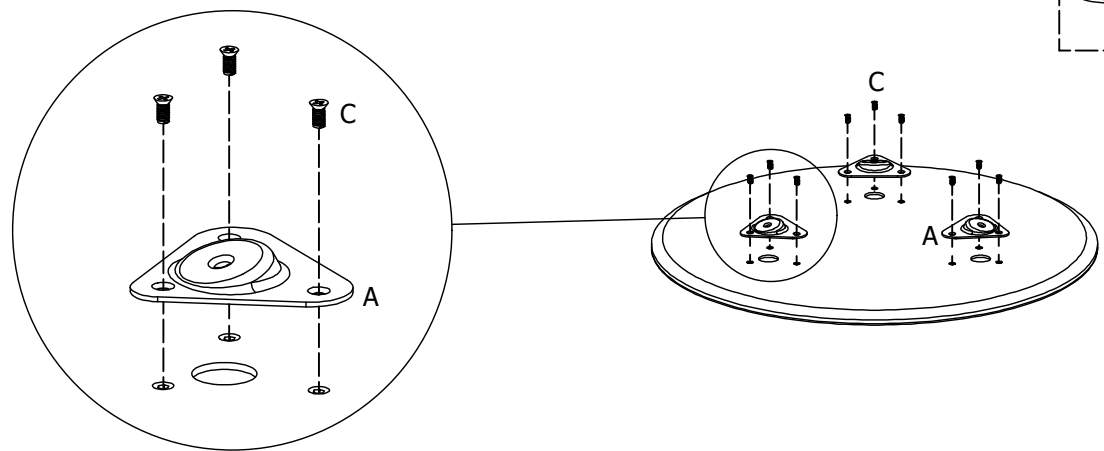

FIG. 2

FIG. 3

DK Ved reklamation oplyses følgende:
D Im Reklamationsfall, bitte folgendes erläutern:
US In case of claims, please state the following:
F En cas de réclamation, veuillez indiquer:
NL Bij service volgene mededelen
E En caso de reclamación, indicar lo siguiente:
P No caso de reclamação, por favor indique o seguinte:
JP お気づきの点等ございましたら、以下の点をお知らせください。

Example!